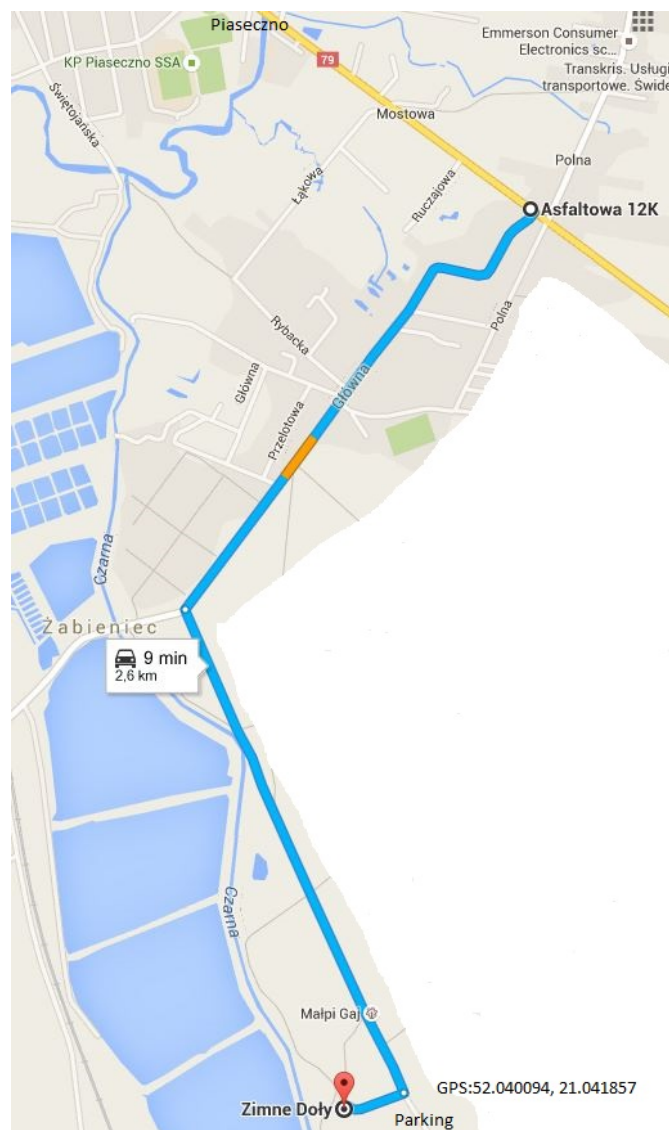

XIII Wakacyjne Serce z Lampionem – 19 lipca 2015 r., Lasy Chojnowskie

Lokalizacja bazy

Dojazd:

Samochodem od strony Piaseczna skręcając w Żabieńcu z drogi krajowej nr 79 w prawo. Za miejscowością należy jechać prosto drogą asfaltową wzdłuż lasu a po ok. 500 m skręcić w lewo w szeroką drogę leśną (historyczny trakt warecki).

Dojście:

Ze stacji PKP Zalesie Górne, a dalej według mapy.